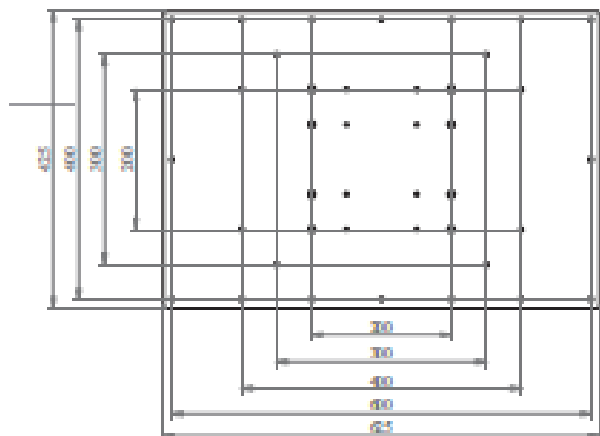

ADATTATORE VESA 600 - 400

CODICE: 10868

Categorie: [Supporti Monitor Da Terra](#)

[RICHIEDI UN'OFFERTA](#)

×

RICHIEDI UN'OFFERTA

Nome *

Cognome *