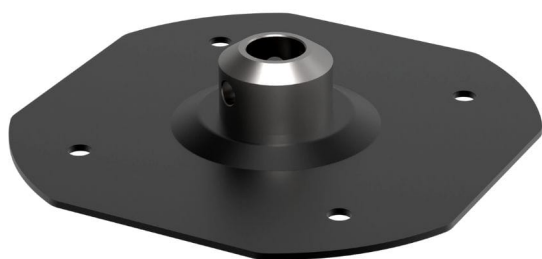

ARAKNO ADAPTER - ADATTATORE PER MATRIX E KITE

CODICE: 21300

installation	A soffitto, Gabbia appesa
Mode	Landscape
Materiale	Ferro
Trattamenti	Verniciato in polvere
Colore	Argento, Nero
compatible with	
Arakno	SI
accessories	
standard	
attachment	SI
Dimensioni	170 x 170 _ 30
packaging	190 x 190 _ h60 [mm]

Categorie: [Matrix](#), [Supporti Monitor](#)

È un accessorio composto da una lamiera bombata con attacco EUROMET standard e dall'altro lato un attacco della linea ARAKNO; ciò vuol dire che permette la compatibilità dei prodotti ARAKNO con tutti gli altri prodotti dotati di attacco standard.

Permette quindi la rotazione a 360° (come il 22100) ma rispetto a tale prodotto è consigliato per installazioni con basso carico o minor precisione; ma essendo più economico giustifica il suo utilizzo con un costo nettamente inferiore.

NB: Questo prodotto è dotato di attacco Arakno FEMMINA, ciò vuol dire che è compatibile SOLO con prodotti Arakno MASCHIO; in alternativa è possibile aggiungere l'optional Arakno 14188 per trasformare il proprio attacco da femmina a maschio.