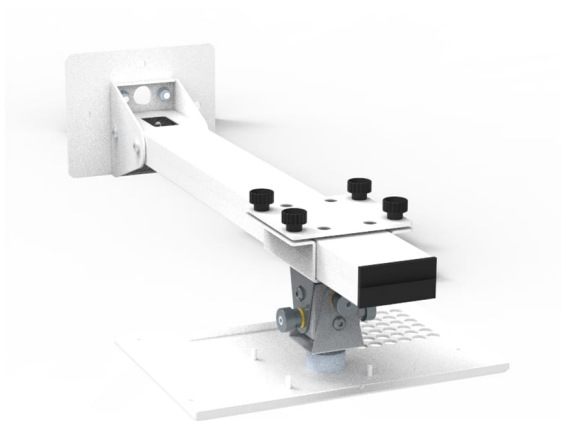

ARAKNO ARM 815 BIANCO

CODICE: 27000

Tipologia	Da Parete
Materiale	Ferro-Alluminio
Compatibilità	EPSON EB L815
Lunghezza	750 mm
Dimensioni	160X200mm
Trattamenti	Verniciato in polvere
Colore	Bianco, Nero

Categorie: [Arakno](#), [Supporti Videoproiettori](#)

Supporto a muro per arakno e piastra dedicata, massima estensione 650.

- Supporto regolabile millemetricamente
- Massima estensione da 750
- Aggancio a parete con VESA 100X100
- Possibilità di agganciare tutti gli accessori Arakno
- Possibilità di fissaggio