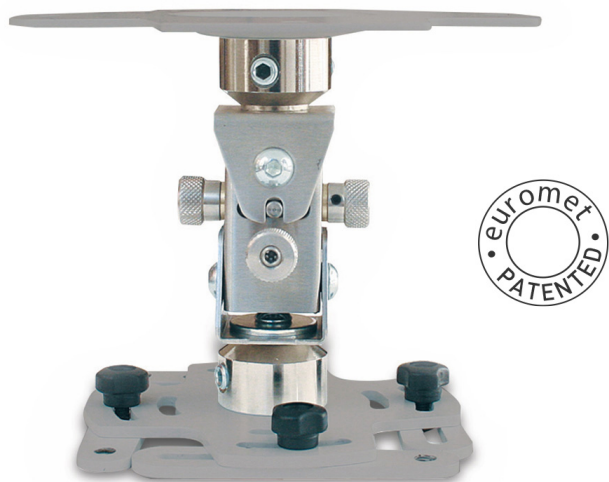

ARAKNO MINI - SUPPORTO PER VIDEOPROIETTORI FINO A 20KG, GRIGIO

CODICE: 09503

Tipologia	Da Soffitto
CARICO MASSIMO	20 kg
Dimensioni max	192x192x148 mm
Angolo di inclinazione	fino a 30°
Swivel	360°
Peso spedizione	2,6 kg
Fixing screws	M2.5 M3 M4 M5

Categorie: [Arakno](#), [Supporti Videoproiettori](#)

Colore: Nero

- Più piccolo e leggero utile per carichi leggeri e precisione di posizionamento
- Soluzione per pesi fino a 20 kg riducendo la distanza proiettore-soffitto
- Sistema di inclinazione con meccanismo brevettato