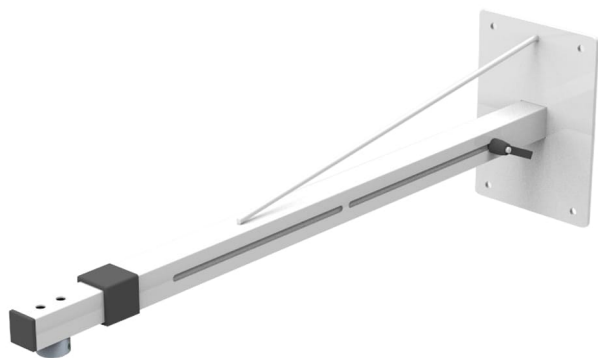

ARAKNO WALL MAXI- SUPPORTO DA PARETE PER VIDEOPROIETTORE TELESCOPICO

CODICE: 27191

Peso netto	14 kg
Ingombro Chiuso	320x200x1500mm
CARICO MASSIMO	45 kg
Support rotation angle	360°
Angolo di inclinazione	+/- 25°
Materiale	Fe (struttura)
Trattamenti	Verniciatura polvere nero/bianco
Education	Edu

Categorie: [Arakno](#), [Supporti Videoproiettori](#)

Colore: Bianco

Supporto da parete regolabile per videoproiettori, ideale per applicazioni a parete con proiettori di elevate prestazioni e dimensioni.

Arakno wall consente una installazione del videoproiettore facile e veloce.

Il sistema di regolazione "Arakno" permette una precisa, affidabile e veloce messa a fuoco dell'immagine.

N.B. Arakno non è compreso.