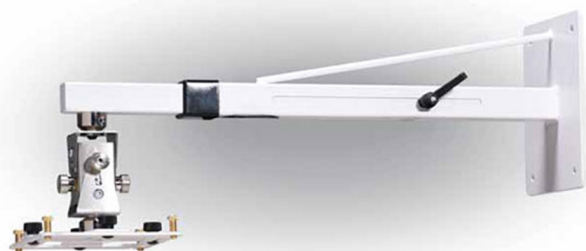

ARAKNO WALL – SUPPORTO DA PARETE PER VIDEOPROIETTORE TELESCOPICO, BIANCO

CODICE: 15463

Peso netto	8 kg
Ingombro Chiuso	320x200x700mm
CARICO MASSIMO	45 kg
Angolo di rotazione	360°
Angolo di inclinazione	+/- 25°
Materiale	Fe (struttura)
Trattamenti	Verniciatura polvere nero/bianco
Education	Edu

Categorie: [Arakno](#), [Supporti Videoproiettori](#), [UFO - Supporti Videoproiettori da parete](#)

Supporto da parete regolabile per videoproiettori, ideale per applicazioni a parete con proiettori di elevate prestazioni e dimensioni.

Arakno wall consente una installazione del videoproiettore facile e veloce.

Il sistema di regolazione “Arakno” permette una precisa, affidabile e veloce messa a fuoco dell’immagine.

N.B. Arakno non è compreso.

Manopola laterale per una facile ed affidabile regolazione telescopica.