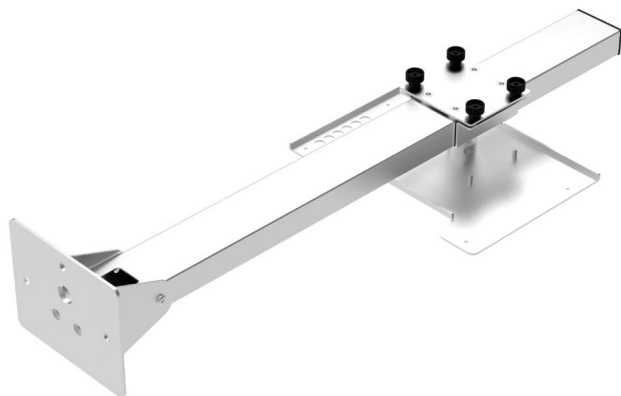

ARM WALL BIANCO

CODICE: 27278

Tipologia	Da Parete
Materiale	Ferro-Alluminio
Compatibilità	EPSON EB L815
Lunghezza	900 mm
Dimensioni	160X200mm
Trattamenti	Verniciato in polvere
Colore	Nero

Categorie: [Supporti Videoproiettori](#), [Supporti Videoproiettori da terra](#)

Supporto a parete per proiettori.

- Cablaggio interno
- Regolazione millimetrica
- Lunghezza fino a 900 mm

[RICHIEDI UN'OFFERTA](#)

x

RICHIEDI UN'OFFERTA

Nome *

Cognome *

Azienda *