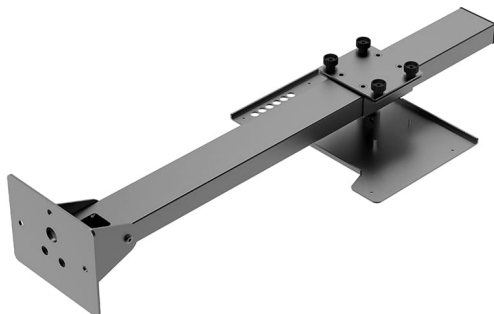

ARM WALL NERO

CODICE: 27279

| | |
|----------------------|-----------------------|
| Tipologia | Da Parete |
| Materiale | Ferro-Alluminio |
| Compatibilità | EPSON EB L815 |
| Lunghezza | 900 mm |
| Dimensioni | 160X200mm |
| Trattamenti | Verniciato in polvere |
| Colore | Nero |

Categorie: [Supporti Videoproiettori](#), [Supporti Videoproiettori da terra](#)

Supporto a parete per proiettori.

- Cablaggio interno
- Regolazione millimetrica
- Lunghezza fino a 900 mm

[RICHIEDI UN'OFFERTA](#)