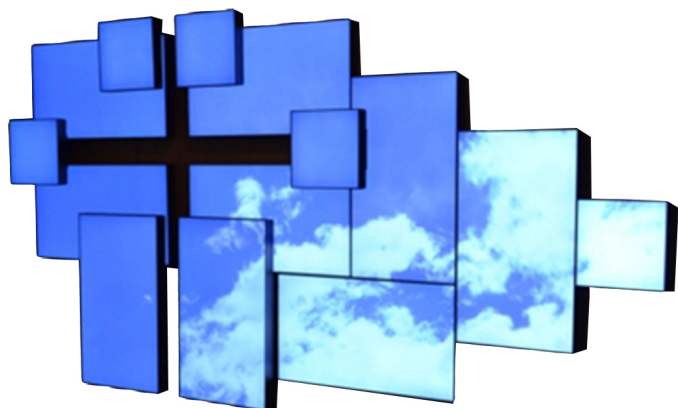

ART WALL - SUPPORTO VIDEO WALL MODULARE PER PARETE DISPLAY, LED E LCD

CODICE: 13000

Tipologia Da Parete, Da Soffitto, Da Terra

DIAGONALE DEL MONITOR da 30" a 110"

Colore Nero

Materiale Ferro

Trattamenti Verniciatura a polvere

Altezza Utile personalizzata

Categorie: [Infinigrig](#), [Supporti Monitor](#)

Nuovo sistema completamente modulare progettato per la realizzazione di video-wall artistici che lasciano spazio alla creatività, conservando la massima funzionalità garantendo la migliore installazione di architectural Videowall e assicurando all'installatore la totale precisione di allineamento, di planarità e variazione/personalizzazione dei contenuti su schermo. Dal design tutto italiano, è stato studiato per supportare ogni tipologia di monitor e video LED, LCD.

- Disponibile nella versione a muro o a terra autoportante
- Possibilità di variazione nelle dimensioni e di infinite combinazioni fino a 3 livelli
- Sistema custom che permette la combinazione libera degli schermi
- Ideale per architetti e designers che desiderano arredare in modo creativo e funzionale
- 100% Design e Made in Italy