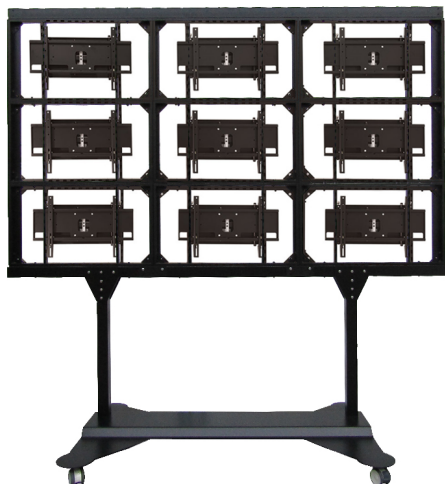

CARRELLO INFINIGRID 3X3

CODICE: 20716

| | |
|------------------------------|------------------------|
| Tipologia | Da Terra |
| DIAGONALE DEL MONITOR | fino a 46"-49"-52"-55" |
| Colore | Nero |
| Materiale | Acciaio |

Categorie: [Infinigrig](#), [Supporti Monitor](#)

Carrello per Video monitor 3x3.

La struttura centrale e le tecnologie del VIDEO WALL sono le stesse degli altri INFINIGRID e quindi grazie alla sua solidità e alle sue microregolazioni, consente la perfetta calibrazione di ogni monitor, eliminando tutti gli spazi vuoti tra gli schermi e garantendo una notevole stabilità.

La peculiarità è la sua base inferiore, dalle forme sottili e di design, che spostano gran parte del peso verso il basso, per questo la struttura dell'INFINIGRID può essere rialzata da terra, fino a 1,2m.

Insieme alle rotelle robuste, affidabili ed ergonomiche, lo spostamento della struttura è molto semplice e richiede sforzi minimi, inoltre i freni (azionabili comodamente col piede) danno la possibilità di trasformare il carrello da mobile a fisso in pochi secondi.