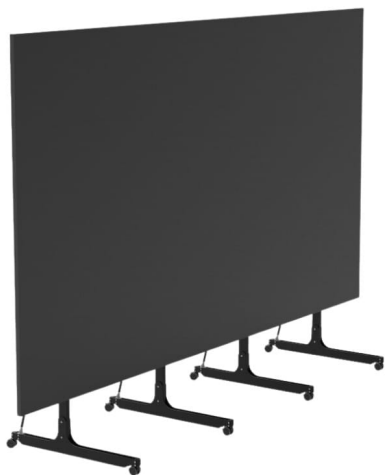

CARRELLO OPERA LED WALL

CODICE: 25821

Tipologia	Da Terra
Base Carrello	Modulare
Altezza Utile	Modulare
Larghezza Piede	1195
Materiale	Ferro – Alluminio
Trattamenti	Verniciatura a polvere
Colore	Nero

Categorie: [Led Wall](#), [Supporti Monitor](#)

Opera led wall, carrello modulare per led wall di grande dimensione.

Il carrello opera led wall è un sistema per led che permette l'aggancio ed allineamento dei diversi tales in molte configurazioni anche diverse tra loro.