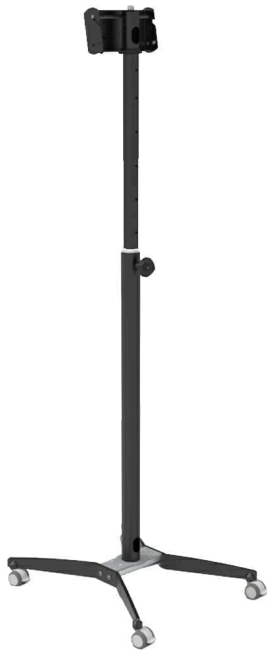

DELIGHT

CODICE: 22972

Tipologia	Da Terra
Peso netto	20 kg
Inclinazione	+/-10°
DIAGONALE DEL MONITOR	fino a 55"
VESA	200X200 con adattatore fino a 800-600
Colore	Nero
Trattamenti	Verniciato in polvere
Altezza	1126-1706mm
Materiale	Ferro – Alluminio

Categorie: [Supporti Monitor](#), [Supporti Monitor Da Terra](#)

Delight è il carrello per monitor con altezza telescopica che completa la linea di supporti ELITE. La sua linea semplice e pulita garantisce eleganza e stabilità. Le ruote sono frenabili e molto stabili così da permettere il facile spostamento.