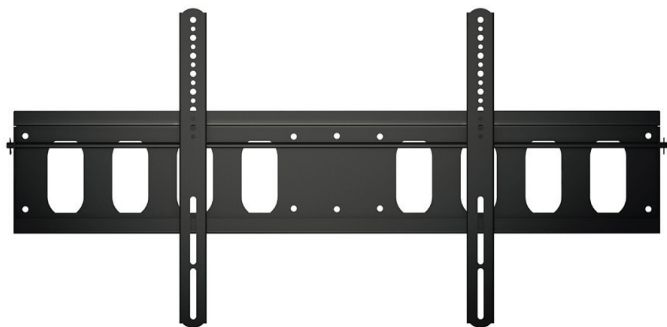

FIX L - SUPPORTO MONITOR DA PARETE, FINO A 50KG

CODICE: 14700

Peso netto 4,8 Kg

Colore Nero

DIAGONALE DEL MONITOR da 46 a 75"

INTERASSE DEI FORI (ORIZZONTALE) Da 50mm a 800mm

INTERASSE DEI FORI (VERTICALE) Da 100 mm a 400mm

Tipologia Da Parete

CARICO MASSIMO 50 kg

VESA fino a 800-400

Categorie: [Supporti Monitor](#), [Supporti Monitor Da Parete](#)

Supporto a parete per monitor a schermo piatto, fino a pesi di 50 kg. Il sistema di aggancio permette di coprire interasse fori orizzontale da 50mm fino a 800mm e in verticale da 100mm fino a 400mm fino a vite M8.