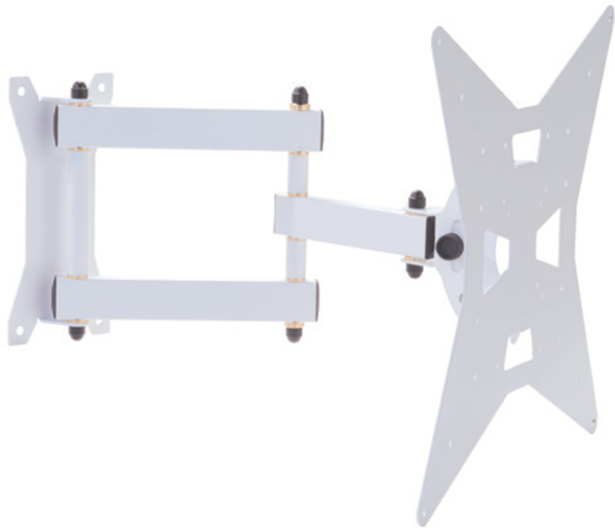

## FLAGGY L - SUPPORTO BRACCIO ART. PARETE VESA 400X400, BIANCO

**CODICE:** 14947

<b>Peso netto</b>	4,00 Kg
<b>Allungamento Min/Max</b>	140mm – 500mm
<b>CARICO MASSIMO</b>	25 kg
<b>Accoppiamento Con</b>	VESA fino a 400-400
<b>Inclinazione</b>	+/- 12°
<b>Swivel</b>	+/- 120°
<b>Materiale</b>	Acciaio
<b>Trattamenti</b>	Verniciatura polvere nero/bianco

**Categorie:** [Supporti Monitor](#), [Supporti Monitor Da Parete](#)

Colore: Bianco

La serie Flaggy è il nuovo Sistema di supporto a muro per monitor “a bandiera” che garantisce la massima stabilità e robustezza. Lo speciale snodo, realizzato con un dedicato sistema in ottone frizionato, assicura un agile ed affidabile orientamento del

monitor, mantenendo costante e precisa la posizione scelta dall’utente finale. Flaggy è stato realizzato per essere la soluzione ottimale sia nella sua posizione “chiusa” di minimo ingombro a muro, che nella sua massima estensione, garantendo sempre estrema sicurezza e solidità.