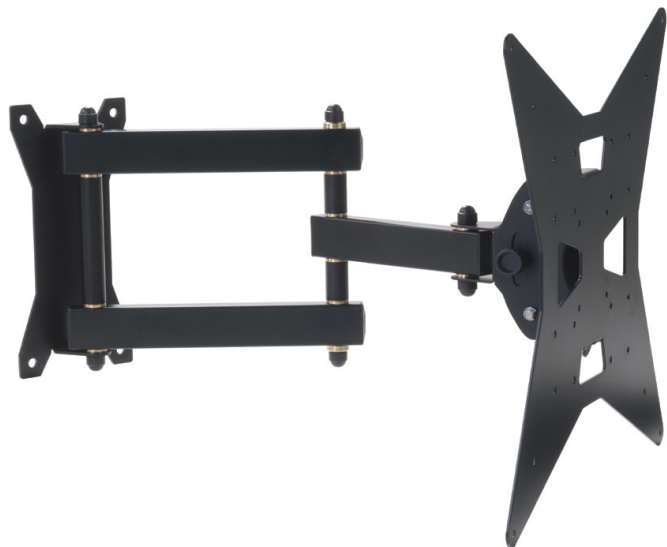

FLAGGY L - SUPPORTO BRACCIO ART. PARETE VESA 400X400, NERO

CODICE: 14945

Peso netto	4,00 Kg
Allungamento Min/Max	140mm – 500mm
CARICO MASSIMO	25 kg
Accoppiamento Con	VESA fino a 400-400
Inclinazione	+/- 12°
Swivel	+/- 120°
Materiale	Acciaio
Trattamenti	Verniciatura polvere nero/bianco
Colore	Nero

Categorie: [Supporti Monitor](#), [Supporti Monitor Da Parete](#)

Colore: Nero

La serie Flaggy è il nuovo Sistema di supporto a muro per monitor “a bandiera” che garantisce la massima stabilità e robustezza. Lo speciale snodo, realizzato con un dedicato sistema in ottone frizionato, assicura un agile ed affidabile orientamento del

monitor, mantenendo costante e precisa la posizione scelta dall’utente finale. Flaggy è stato realizzato per essere la soluzione ottimale sia nella sua posizione “chiusa” di minimo ingombro a muro, che nella sua massima estensione, garantendo sempre estrema sicurezza e solidità.