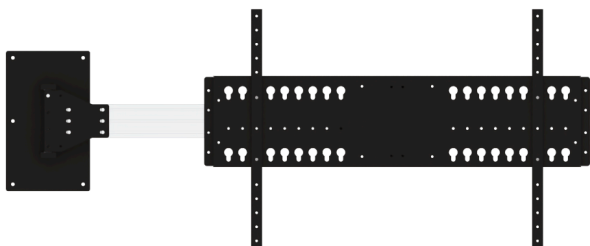

FLAGGY MAXI - SUPPORTO A BANDIERA PER MONITOR FINO A 110

CODICE: 25663

CARICO MASSIMO 80 kg

Support rotation angle 360°

Materiale Ferro

Trattamenti Verniciato in polvere

Colore Nero

Categorie: [Supporti Monitor](#), [Supporti Monitor Da Parete](#)

Flaggy Maxi, supporto a bandiera per monitor fino a 110 “

Il supporto Flaggy Maxi permette la movimentazione a 180° di monitor anche di grandi dimensioni, il supporto ha due punti di snodo così da permettere sempre la massima visione del monitor verso la platea.

Il supporto VESA arriva fino a 1500X800.

[RICHIEDI UN'OFFERTA](#)

x

RICHIEDI UN'OFFERTA

Nome *

Cognome *

Azienda *

Email *