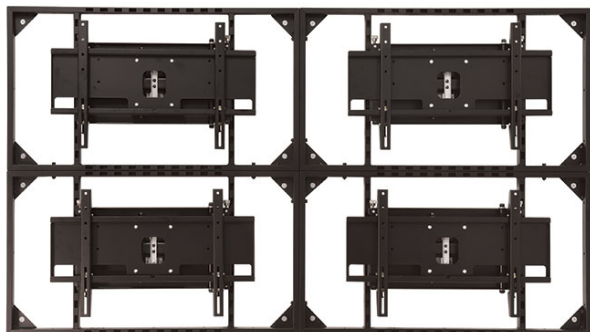

INFINIGRID 2.0 - SUPPORTO MODULARE COMPONIBILE

CODICE: N / A

DIAGONALE DEL MONITOR 46" e 55"

INTERASSE DEI FORI (ORIZZONTALE) Da 100mm a 600mm

INTERASSE DEI FORI (VERTICALE) Da 100 mm a 400mm

Tipologia Da Parete, Da Soffitto, Da Terra

CARICO MASSIMO kg 45 per Monitor

Colore Nero

Categorie: [Infinigrig](#), [Supporti Monitor](#), [Supporti Monitor Da Parete](#)

VIDEOWALL EVOLUTION

La soluzione completamente modulare fatta su misura per ogni tipo di monitor, sia in verticale ("portrait") che in orizzontale ("landscape"), per garantire la migliore installazione Videowall e assicurare all'installatore la totale precisione di allineamento e di planarità. Con il design tutto italiano si sono considerati e messi in pratica i principali requisiti che ogni utente, designer o architetto ha la necessità di avere. Facilità del montaggio, totale versatilità, robustezza della struttura e soprattutto massima affidabilità della messa in opera. È stato studiato per ogni suo possibile utilizzo. **Sono disponibili di serie le versioni per 46" e 55" ed a richiesta per qualsiasi altra versione.**