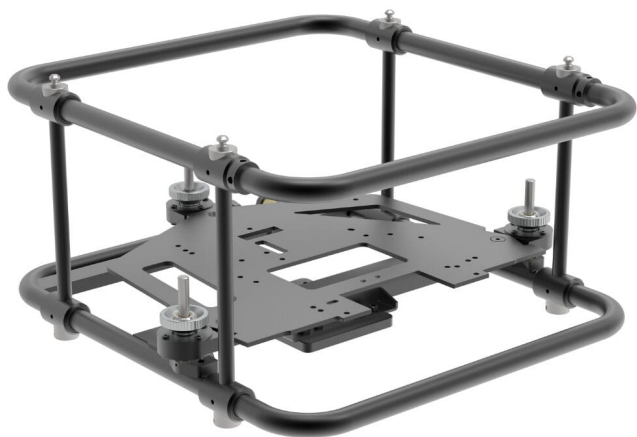

KALIBRO, TELAIO PER VIDEOPROIETTORI PT RZ660 E SIMILI “NUOVA VERSIONE”

CODICE: 18600

Materiale	Alluminio
Dimensioni	70,0×68,0x45,0 cm
Peso	20 kg
Beccheggio	+/-3°
Rollio	+/-3°
Rotazione	+/-5°

Categorie: [Kalibro](#)

Telaio con microregolazioni per sostegno videoproiettori PANASONIC PT-RZ660 & PT-RCQ10

Struttura robusta, resistente e ingegnerizzata per proiezioni in stacking. Grazie alle sue micro-regolazioni sui tre assi, mediante apposite chiavi a cricchetto, si ottiene sempre una ottimale messa a fuoco e centratura dell'immagine.

Stacking

OMOLOGATI FINO A 3 GABBIE IN STACKING

Massimo da terra: fino a tre gabbie

Massimo da soffitto: fino a due gabbie

Regolazioni

4 punti di regolazione

2 regolano il rollio ed il beccheggio destro e sinistro

1 regola l'altezza

1 regola la rotazione

Sistema con manopole

Sistema con chiave

Caratteristiche

3 posizione di montaggio portrait, landscape e floor

Prolunga della barra removibile

Barre aggiuntive con Aliscaf per l'aggancio ad americana