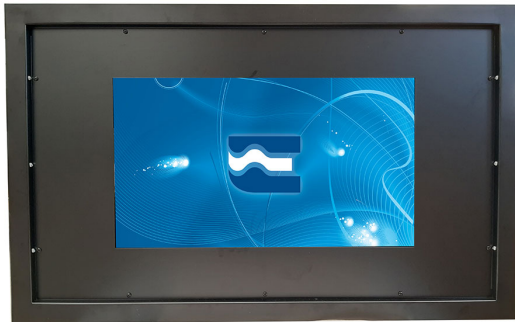

KIOSK WALL, SUPPORTO PER SCHERMI PIATTI

CODICE: 19896

Tipologia	Da Parete
Colore	Bianco, Grigio, Nero
DIAGONALE DEL MONITOR	da 30" a 76"
CARICO MASSIMO	40 kg
Posizione dello schermo	Landscape, Portrait
Touch Screen	Disponibile
Mobile / Fisso	Fisso
Staffa / Interfaccia	Inclusa
VESA	600×400
Altre informazioni	PC o altro lettore multimediale con soluzione personalizzata

Categorie: [Kiosk](#), [Supporti Monitor](#), [Supporti Monitor Da Parete](#)

Il Kiosk Wall Euromet offre un'ampia gamma di opzioni:

- verticale,
- orizzontale,
- a parete,
- a incasso.

Caratteristiche principali:

- Solo la piastra frontale è rimovibile per assistenza o manutenzione.
- Il fissaggio del monitor avviene tramite un'interfaccia regolabile in altezza e profondità grazie all'innovativo sistema di regolazione speciale Euromet.