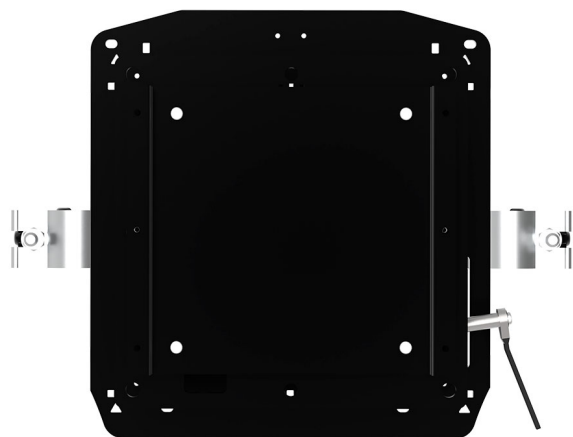

KITE COMPACT CEILING

CODICE: 26626

Colore	Nero
Materiale	Ferro – Alluminio
Trattamenti	Verniciato in polvere
Mode	Floor, Landscape, Portait
installation	Appendimento

Categorie: [Advanced Kalibration Systems](#), [Kite - Falcon](#), [Matrix](#)

Kite ceiling, piastra a soffitto con attacco rapido e di sicurezza.

- Accessorio per il mondo KITE e FALKON per appendimento a soffitto
- Attacco veloce
- Blocco di sicurezza
- Ampio range di punti di fissaggio per permettere una facile e sicura installazione