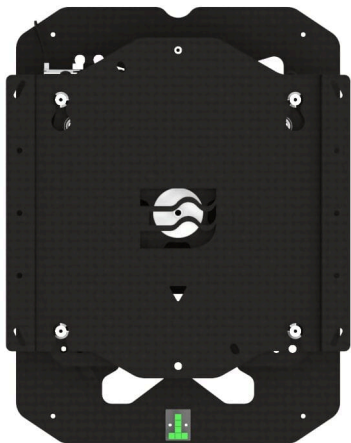

KITE MAXI CEILING

CODICE: 26615

Colore	Nero
Materiale	Ferro – Alluminio
Trattamenti	Verniciato in polvere
Mode	Floor, Landscape, Portait
installation	Appendimento

Categorie: [Advanced Kalibration Systems](#), [Kite - Falcon](#)

Kite ceiling, piastra a soffitto con attacco rapido e di sicurezza

- Accessorio per il mondo KITE Maxi per appendimento a soffitto
- Attacco veloce
- Blocco di sicurezza
- Ampio range di punti di fissaggio per permettere una facile e sicura installazione