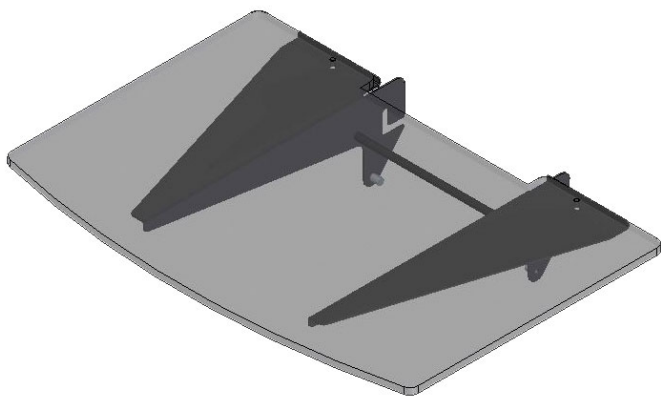

MENSOLA CHIC PLEXIGLASS FUMÈ GRIGIO

CODICE: 17548

Categorie: [Supporti Monitor Da Terra](#)

[RICHIEDI UN'OFFERTA](#)

×

RICHIEDI UN'OFFERTA

Nome *

Cognome *