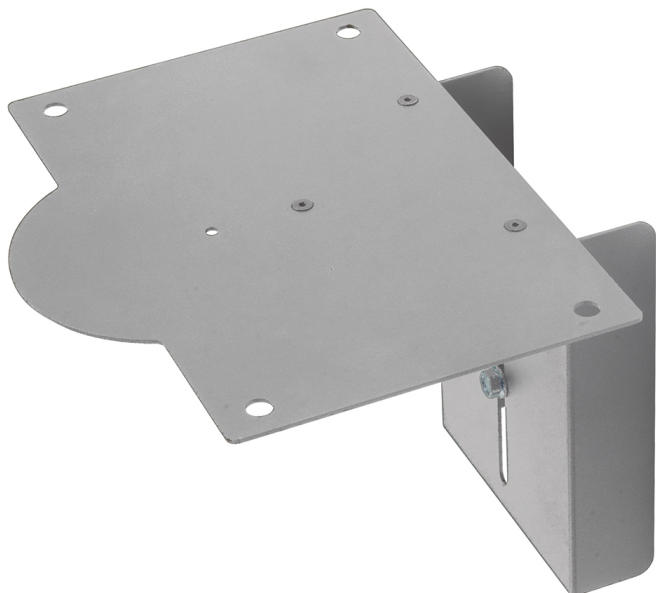

MENSOLA PER TLC SUPERIORE, X3 GRIGIO

CODICE: 08452

Categorie: [Supporti Monitor Da Terra](#)

[RICHIEDI UN'OFFERTA](#)

x

RICHIEDI UN'OFFERTA

Nome *

Cognome *