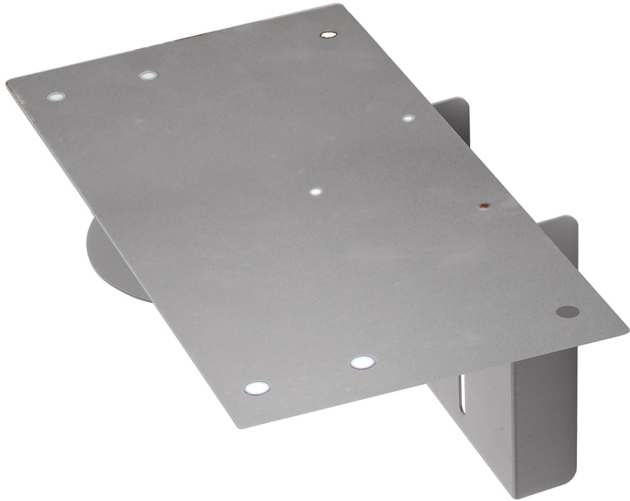

## MENSOLA PER TLC SUPERIORE, X5 GRIGIO

**CODICE:** 08453

---

**Categorie:** [Supporti Monitor Da Terra](#)

[RICHIEDI UN'OFFERTA](#)

×

**RICHIEDI UN'OFFERTA**

Nome \*