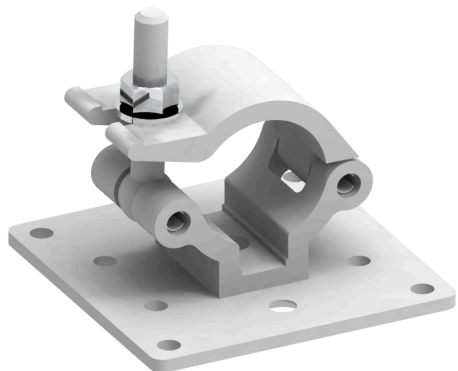

OMEGA STICK

CODICE: 24152

Materiale	Ferro – Alluminio
VESA	100×100
continuous adjustment	SI
clamp fixing screw	M12
clamp fixing to truss	Ø 48 – 51 mm

Categorie: [Advanced Kalibration Systems](#), [Matrix](#)

Omega stick con piastra 100X100.

Il sistema euromet omega stick permette di connettere una clamp , anche universalem a qualsisi sipporto euromet che abbia il vesa 100X100.

Questo sistema permette un veloce adattamento di tutti i supporti per una connessione a traliccio