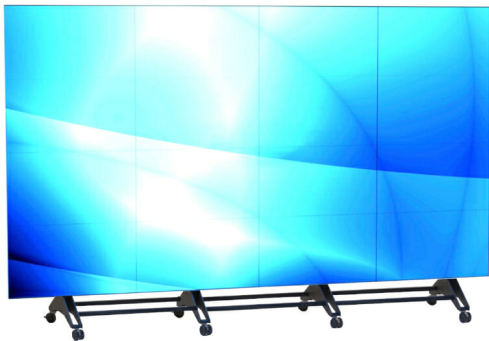

OPERA LED WALL 4 TOWERS

CODICE: 23024

Materiale	Alluminio
Trattamenti	Verniciatura a polvere
Colore	Argento, Nero, Personalizzato
diagonal of the wall	247"
Altezza	3,4 m

Categorie: [Led Wall](#), [Supporti Monitor](#)

Opera è il carrello universale per grandi strutture led.

La sua struttura modulare permette di sorreggere led wall di grandi dimensioni e permetterne la facile movimentazione anche su superficie non perfettamente lisce.

La sua struttura permette di installare i ledwall appena sopra alla struttura carrellata esaltando al massimo le strutture led sorretti.

Con la struttura a 4 Torri è possibile sorreggere led wall fino a 290 pollici.