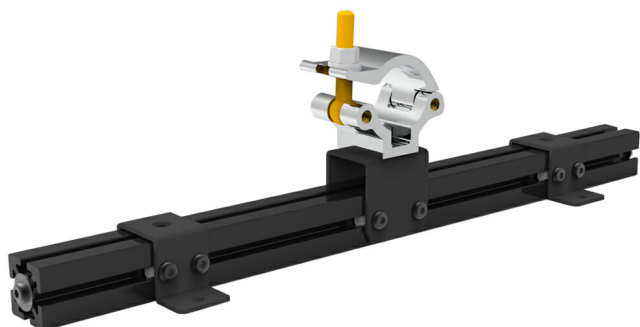

OPTIONAL UNIKA - BARRA CON CLAMP, VERSIONE FLOOR E PORTRAIT

CODICE: 22118

installation	A Traliccio
Mode	Landscape
Materiale	Ferro – Alluminio
Colore	Argento, Nero
Trattamenti	Verniciato in polvere
clamp fixing to truss	48 – 51 mm
SWL (SAFE WORKLOAD)	500 Kg (per ogni Clamp)
clamp fixing screw	M12

Categorie: [Unika](#)

È un accessorio universale e compatibile con tutte le gabbie UNIKA, permette l'installazione della gabbia a TRALICCIO in modalità PORTRAIT o FLOOR grazie ad un sistema composto da un profilato su cui è montata una Clamp; sia il profilato che la Clamp sono scorrevoli (con un semplice sistema di blocco e sblocco) e permettono quindi di adattarsi ad ogni condizione di installazione.

Il codice corrisponde ad un singolo "profilato + Clamp":

- Quando l'installazione è in modalità PORTRAIT è **consigliabile** l'utilizzo in coppia;
- Quando è in modalità FLOOR è **obbligatorio** l'utilizzo in coppia.

La Clamp utilizzata (compatibile con i principali tralicci di Ø50 mm) ha una tenuta di 500kg, con un sistema di chiusura facilitata.

Gabbie compatibili: Tutte le gabbie UNIKA

Certificazione IMQ: EN 62368-1:2014+A11:2017 clause 8.7