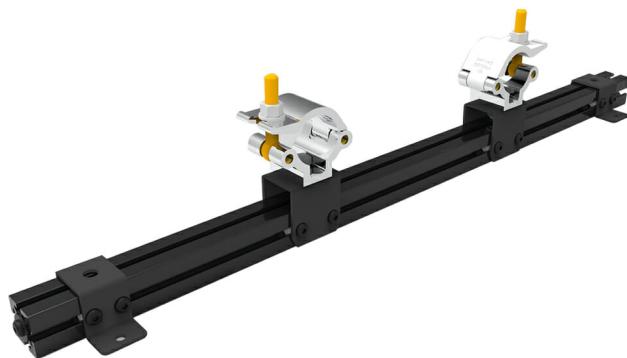

OPTIONAL UNIKA - COPPIA PROFILATI PORTR FLOOR INTEGRATI

CODICE: 19563

installation	A Traliccio
Mode	Landscape
Materiale	Ferro – Alluminio
Colore	Argento, Nero
Trattamenti	Verniciato in polvere
clamp fixing to truss	48 – 51 mm
SWL (SAFE WORKLOAD)	500 Kg (per ogni Clamp)
clamp fixing screw	M12

Categorie: [Unika](#)

È un accessorio universale e compatibile con tutte le gabbie UNIKA, permette l'installazione della gabbia a TRALICCIO in modalità LANDSCAPE grazie ad un sistema composto da un profilato su cui sono montate 2 Clamp; sia il profilato che le Clamp sono scorrevoli (con un semplice sistema di blocco e sblocco) e permettono quindi di adattarsi ad ogni condizione di installazione e regolare l'interasse di queste ultime tra loro.

Il codice corrisponde ad un singolo "profilato + 2 Clamp" che può essere usato sia singolarmente che in coppia, in base alla stabilità e la difficoltà di installazione richiesta.

Le Clamp utilizzate (compatibili con i principali tralicci di Ø50 mm) hanno una tenuta di 500kg ciascuna, con un sistema di chiusura facilitata