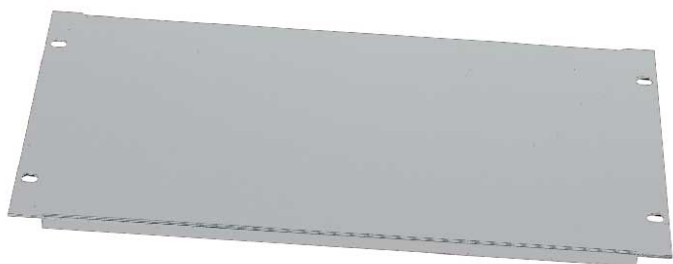

PANNELLO ANTERIORE RACK, 5U, CIECO, RAL 7035

CODICE: 03229

| | |
|------------------------------|----------|
| Peso netto | 0,55 kg |
| Accoppiamento Con | RACK 19" |
| Spessore | 1,2 mm |
| Materiale | Lamiera |
| Trattamenti | RAL 7035 |

Categorie: [Accessori Rack](#), [Rack 19"](#)

Pannello cieco anteriore 5U in lamiera (1,2 mm), RAL7035, per coprire le unità vuote.

Disponibile anche nella variante di colore:

- [Nero \(Cod: 03228\)](#)

[RICHIEDI UN'OFFERTA](#)