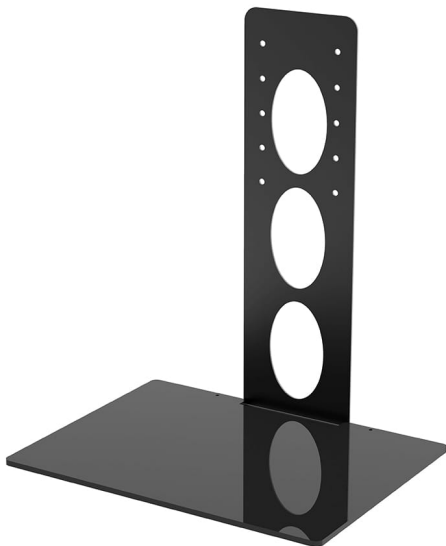

## SHELF CHIC SLIDE

**CODICE:** 27101

<b>Tipologia</b>	Da Terra
<b>Base</b>	500X372
<b>Altezza</b>	600
<b>Materiale</b>	Ferro-Policarbonato
<b>Trattamenti</b>	Verniciatura a polvere
<b>Colore</b>	Nero

---

**Categorie:** [Supporti Monitor](#), [Supporti Monitor Da Terra](#)

Ripiano ampio e robusto in plexiglass

- Regolabile in altezza in base alle dimensioni del monitor
- Fissabile con le staffe monitor
- Compatibile con tutti i carelli e piantane monitor euromet come :
- CHIC; SCENARIO; SLIDE