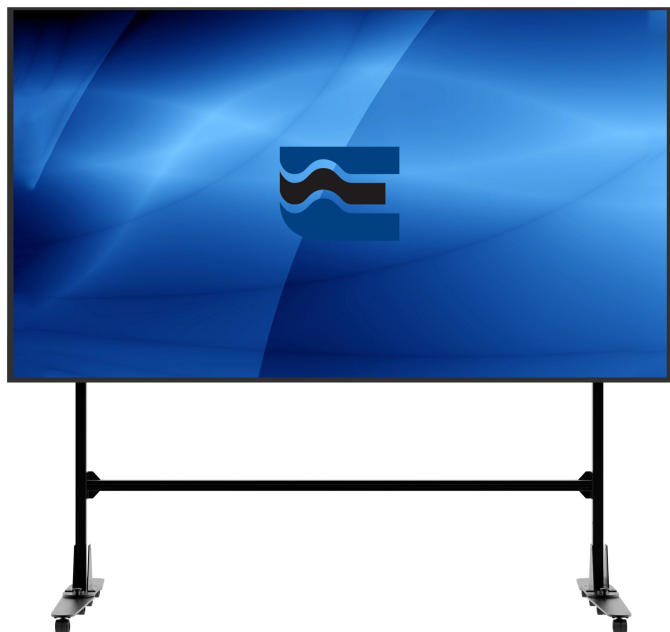

## SIGMA OPERA CART - MODELLO L NERO

**CODICE:** 27990

<b>Tipologia</b>	Da Terra
<b>VESA massimo</b>	1800X600
<b>Base</b>	996 cm
<b>Altezza Utile</b>	1490
<b>Altezza</b>	1880
<b>Brevetto</b>	Gambe pieghevoli
<b>Materiale</b>	Ferro – Alluminio
<b>Trattamenti</b>	Verniciatura a polvere
<b>Colore</b>	Nero

### **Carrello porta monitor per schermi di grandi dimensioni.**

Le dimensioni sono medie e coprono fino a VESA 1800\*600. Colore: nero.

Gestione cavi disponibile su entrambe le gambe. Possibilità di integrare sistemi di videoconferenza. Possibilità di abbassare lo schermo a diverse altezze fino a 32 cm. Massima flessibilità lungo l'asse orizzontale per posizionare il monitor. I piedini del carrello sono brevettati, il che garantisce diverse funzionalità.

**Caratteristiche dei piedini:** risolve il problema dell'ingombro dei carrelli da ufficio con monitor di grandi dimensioni, che occupano molto spazio. Per questo motivo, **EUROMET ha creato e brevettato il nuovo sistema di gambe SIGMA.** Questo sistema consente di spostare in sicurezza le gambe del carrello e di accorciarle o allungarle a seconda delle necessità, sia che il carrello sia al centro, durante il trasporto o lasciato aperto. Inoltre, anche le gambe posteriori possono essere ripiegate a seconda delle esigenze, ad esempio per posizionarlo contro una parete.