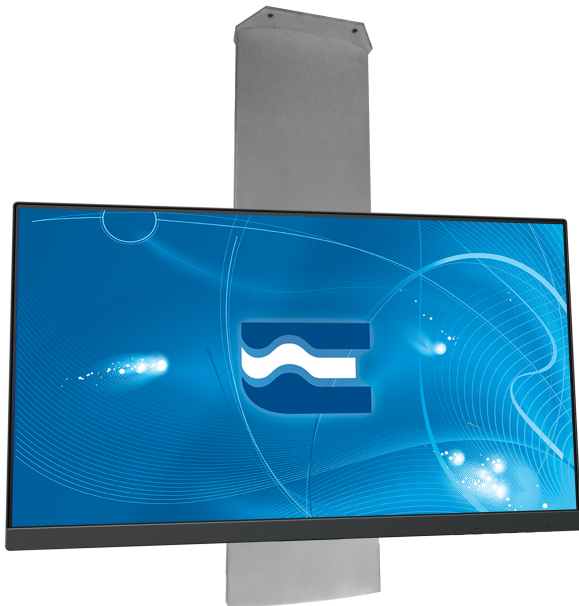

SLIDE CEILING - SUPPORTO A SOFFITTO PER UNO O PIÙ MONITOR, GRIGIO

CODICE: 16500

Angolo di inclinazione	OPTIONAL +/- 10°
Altezza Min/Max	450 – 1250 mm
CARICO MASSIMO	70 kg
DIAGONALE DEL MONITOR	fino a 95"
VESA	fino a 600-400
Materiale	Fe (struttura)
Trattamenti	Bianco, Grigio, Nero

Categorie: [Supporti Monitor](#), [Supporti Monitor Da Soffitto](#)

Il nuovo supporto monitor a soffitto in grado di regolare il monitor millimetricamente in altezza e di posizionare anche 2 o 3 monitor in maniera successiva.