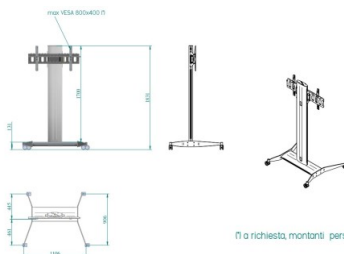

GALLERY

o richiesta, montanti personalizzabili