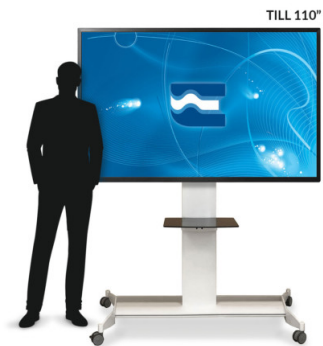

GALLERY

† a richiesta, montanti personalizzabili