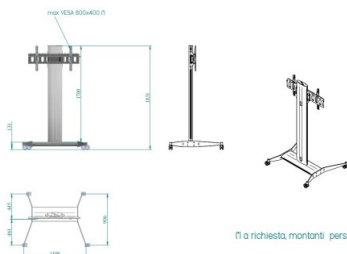

GALLERY

† a richiesta, montanti personalizzabili