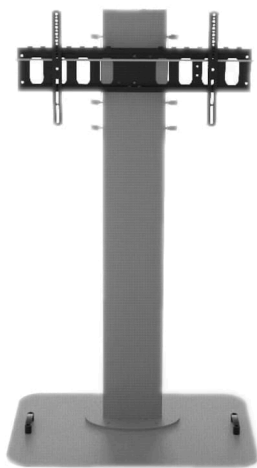

SLIDE MAXI CON PIANTANA RETTANGOLARE, SILVER

CODICE: 21104

Tipologia	Da Terra
CARICO MASSIMO	100 kg
DIAGONALE DEL MONITOR	fino a 100"
VESA	800×400
Colore	Argento
Base	1000×700
Altezza Utile	2500mm
Materiale	Ferro-Alluminio

Categorie: [Supporti Monitor](#), [Supporti Monitor Da Terra](#)

Lo SLIDE MAXI STAND è pensato per sostenere Video e Monitor di grandissime dimensioni, fino a 100" grazie alla sua base rettangolare con misure 1000x700.

Una struttura robusta e potenziata che mantiene un design moderno e innovativo.

L'ampia base comprende un sistema di maniglie che supportano in massima stabilità l'intera struttura. Le maniglie sono amovibili e quindi possono essere rimosse secondo necessità così da lasciare anche la superficie lineare e senza ostacoli.

Il passaggio cavi è interno alla struttura così da lasciare la struttura pulita ed i cavi al sicuro.

SLIDE MAXI STAND è caratterizzato da un sistema di regolazione del monitor millimetrico in altezza.

Questo stesso sistema di regolazione permette anche l'applicazione di tutti gli accessori della linea slide, come supporti videocamera, mini Pc, secondi schermi, sia anteriori sia posteriori e sia sopra sia sotto al monitor.