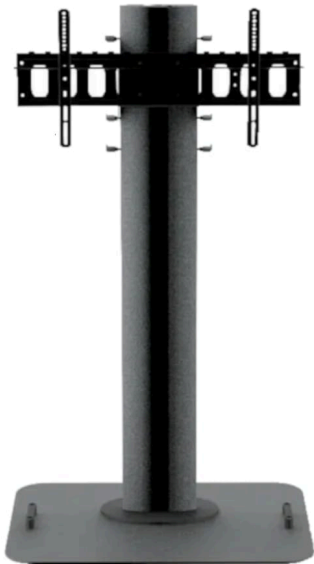

SLIDE MAXI STAND, SUPPORTO MONITOR DA TERRA

CODICE: 18884

Tipologia	Da Terra
CARICO MASSIMO	100 kg
DIAGONALE DEL MONITOR	Fino a 110"
VESA	800×400
Colore	Nero
Trattamenti	Verniciatura a polvere
Altezza Utile	2500mm
Materiale	Ferro-Alluminio

Categorie: [Supporti Monitor](#), [Supporti Monitor Da Terra](#)

Il nuovo sistema SLIDE MAXI STAND è pensato per sostenere Video e Monitor di grandissime dimensioni fino a 100" grazie alla sua base MAXI robusta e potenziata. L'ampia base comprende un sistema di maniglie che supportano in massima stabilità l'intera struttura. Le maniglie sono amovibili e quindi possono essere rimosse secondo necessità. SLIDE MAXI STAND è caratterizzato da un sistema di regolazione millimetrico in altezza che facilita l'applicazione di telecamere per video conferenze o digital signage. Il suo design moderno e innovativo prevede una colonna con sistema di cavi a scomparsa.