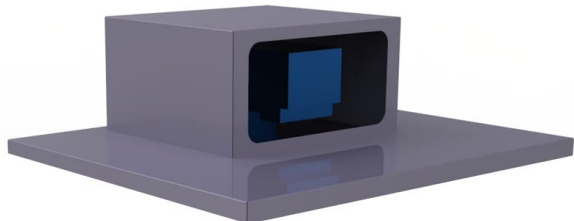

## SPECIAL COVER ULTRA SHORT LENS - EPSON

**CODICE:** 23926

<b>Materiale</b>	Alluminio-Acciaio-Inox-Vetro
<b>Dimensioni</b>	1297x829X406 mm
<b>Peso</b>	5 kg
<b>Colore</b>	Grigio
<b>Trattamenti</b>	Verniciato in polvere goffrato

---

**Categorie:** [Kometa](#)

Il sistema enclosure outdoor della euromet dispone di un innovativo accessorio.

Un coperchio speciale che permette il perfetto utilizzo anche della ottica ultracorta brevettata dalla EPSON, il sistema permette l'utilizzo comodo e veloce dell'ottica senza dover modificare l'enclosure principale.

Inoltre permette di regolare la posizione della lente rispetto al vetro garantendone sempre la perfetta funzionalità e luminosità, unica nel suo genere

Questo accessorio completa l'offerta delle opzioni del sistema Kometa rendendola il supporto di riferimento per la sua categoria.