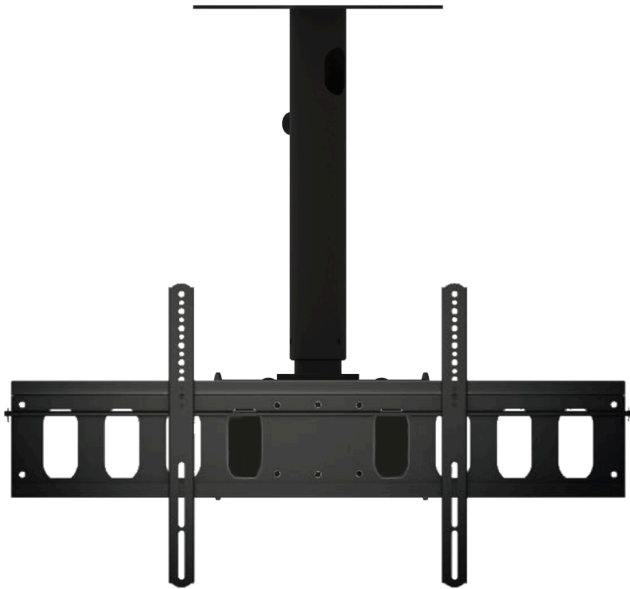

SUPPORTI MONITOR DA SOFFITTO O TRALICCIO PROFESSIONALE TELESCOPICO - SM

CODICE: 27155

Tipologia	Da Soffitto, Da Traliccio
VESA massimo	800X400
Inclinazione	+/-10°
Estensione Telescopica	1000-1500
Intervalli	10
Materiale	Ferro – Alluminio
Trattamenti	Verniciato in polvere
Colore	Nero

Categorie: [Supporti Monitor](#), [Supporti Monitor Da Soffitto](#)

Supporti monitor professionale telescopico

- Predisposto per punti fisso da soffitto e traliccio
- Incasso a baionetta
- Tubo telescopico con regolazione
- Predisposizione per 4 posizioni di clamp aliscaf
- Regolabile in lunghezza con intervalli fissi
- Fermo di sicurezza
- Passaggio cavi
- Ampio supporto vesa regolabile
- Inclinabile fino a +/- 10° e rotazione di 360° regolabile
- Il montaggio può essere disposto sia in orizzontale (landscape) che verticale (portrait)