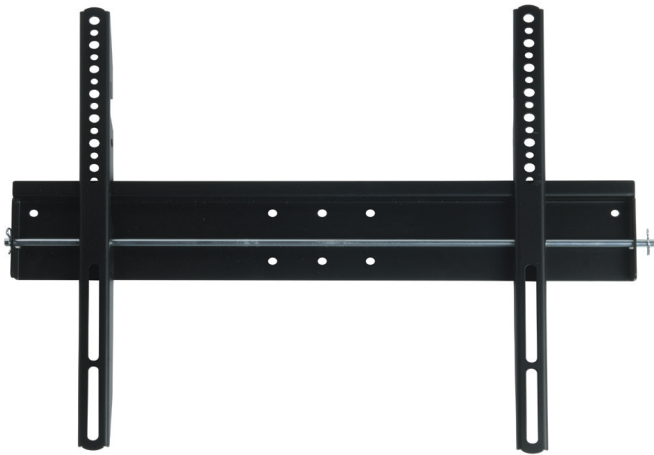

ULTRA-SLIM - ULTRA SOTTILE SUPPORTO DA PARETE PER MONITOR

CODICE: 14720

CARICO MASSIMO	50 kg
Peso netto	2,2 kg
VESA	fino a 600-400

Categorie: [Supporti Monitor](#), [Supporti Monitor Da Parete](#)

Supporto a parete ultra sottile per monitor a schermo piatto. L'ingombro a parete è di appena 25mm. Questo supporto è in grado di sostenere pesi fino a 50 kg ed ha una compatibilità VESA fino a 600-400.