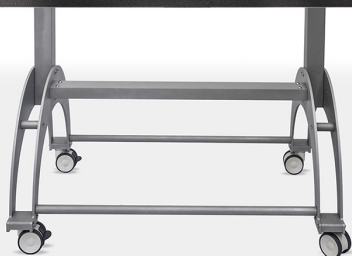

VOLTA 2 ARCHI, STAND/CART PER LED WALL ABSEN (O ALTRI, PREVIA OPPORTUNA PERSONALIZZAZIONE)

CODICE: 19031

Materiale	Ferro-Alluminio
Trattamenti	Verniciatura a polvere
Colore	Grigio, Nero, Personalizzato
DIAGONALE DEL MONITOR	fino a 110"
Altezza	Variabile
VESA	Sì per video monitor / Aggancio speciale per ledwall

Categorie: [Led Wall](#), [Supporti Monitor](#)

VOLTA 2 archi è il nuovo stand/cart in grado di reggere led wall (adatto ai pannelli ABSEN o ad altri previa opportuna personalizzazione)

La struttura ad arco, caratterizzata da una volta, conferisce a tutta la struttura una linea che lo rende stabile, bello e modulare.

VOLTA è estremamente facile da spostare. Il suo design esalta e sottolinea la qualità stessa del video wall o led wall rendendolo in assoluto originale e unico nella sua forma.

VOLTA è un supporto modulare, infatti, aggiungendo semplicemente un arco, il supporto si adatta alle dimensioni anche grandi del monitor che deve sostenere. Inoltre, permette una perfetta circolazione dell'aria calda grazie alla presenza di pannelli modulari che proteggono e coprono i cavi nella parte posteriore della struttura.

Infatti, grazie alla presenza di una cassa che contiene tutti i suoi componenti, il supporto VOLTA può essere montato facilmente e direttamente sul luogo di destinazione. VOLTA è personalizzabile sia nel colore, grazie ad un'ampia gamma di colori, sia per la possibilità di aggiungere accessori, come ad esempio un rack dove riporre componenti necessari per i led e video wall (tastiere, mouse e altri oggetti).