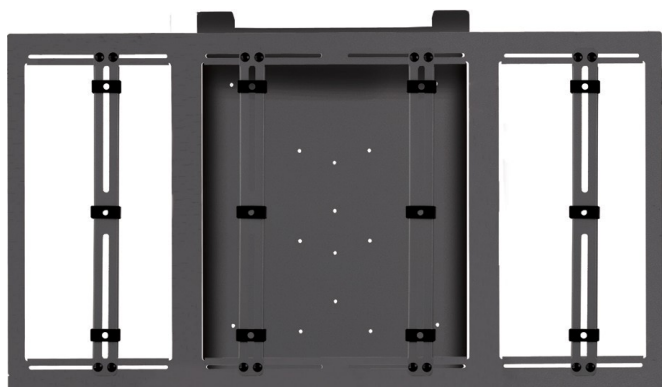

XXL FRAME - SUPPORTO PER MONITOR FINO A 120 KG

CODICE: 11654

Dimensioni 1100x608x24 mm

CARICO MASSIMO 120 kg

Peso spedizione 20 kg

VESA fino a 1000-400

DIAGONALE DEL MONITOR fino a 120"

Categorie: [Supporti Monitor](#), [Supporti Monitor Da Parete](#)

Cornice di fissaggio predisposta per attacchi standard VESA e non.

[RICHIEDI UN'OFFERTA](#)

x

RICHIEDI UN'OFFERTA

Nome *

Cognome *

Azienda *

Email *